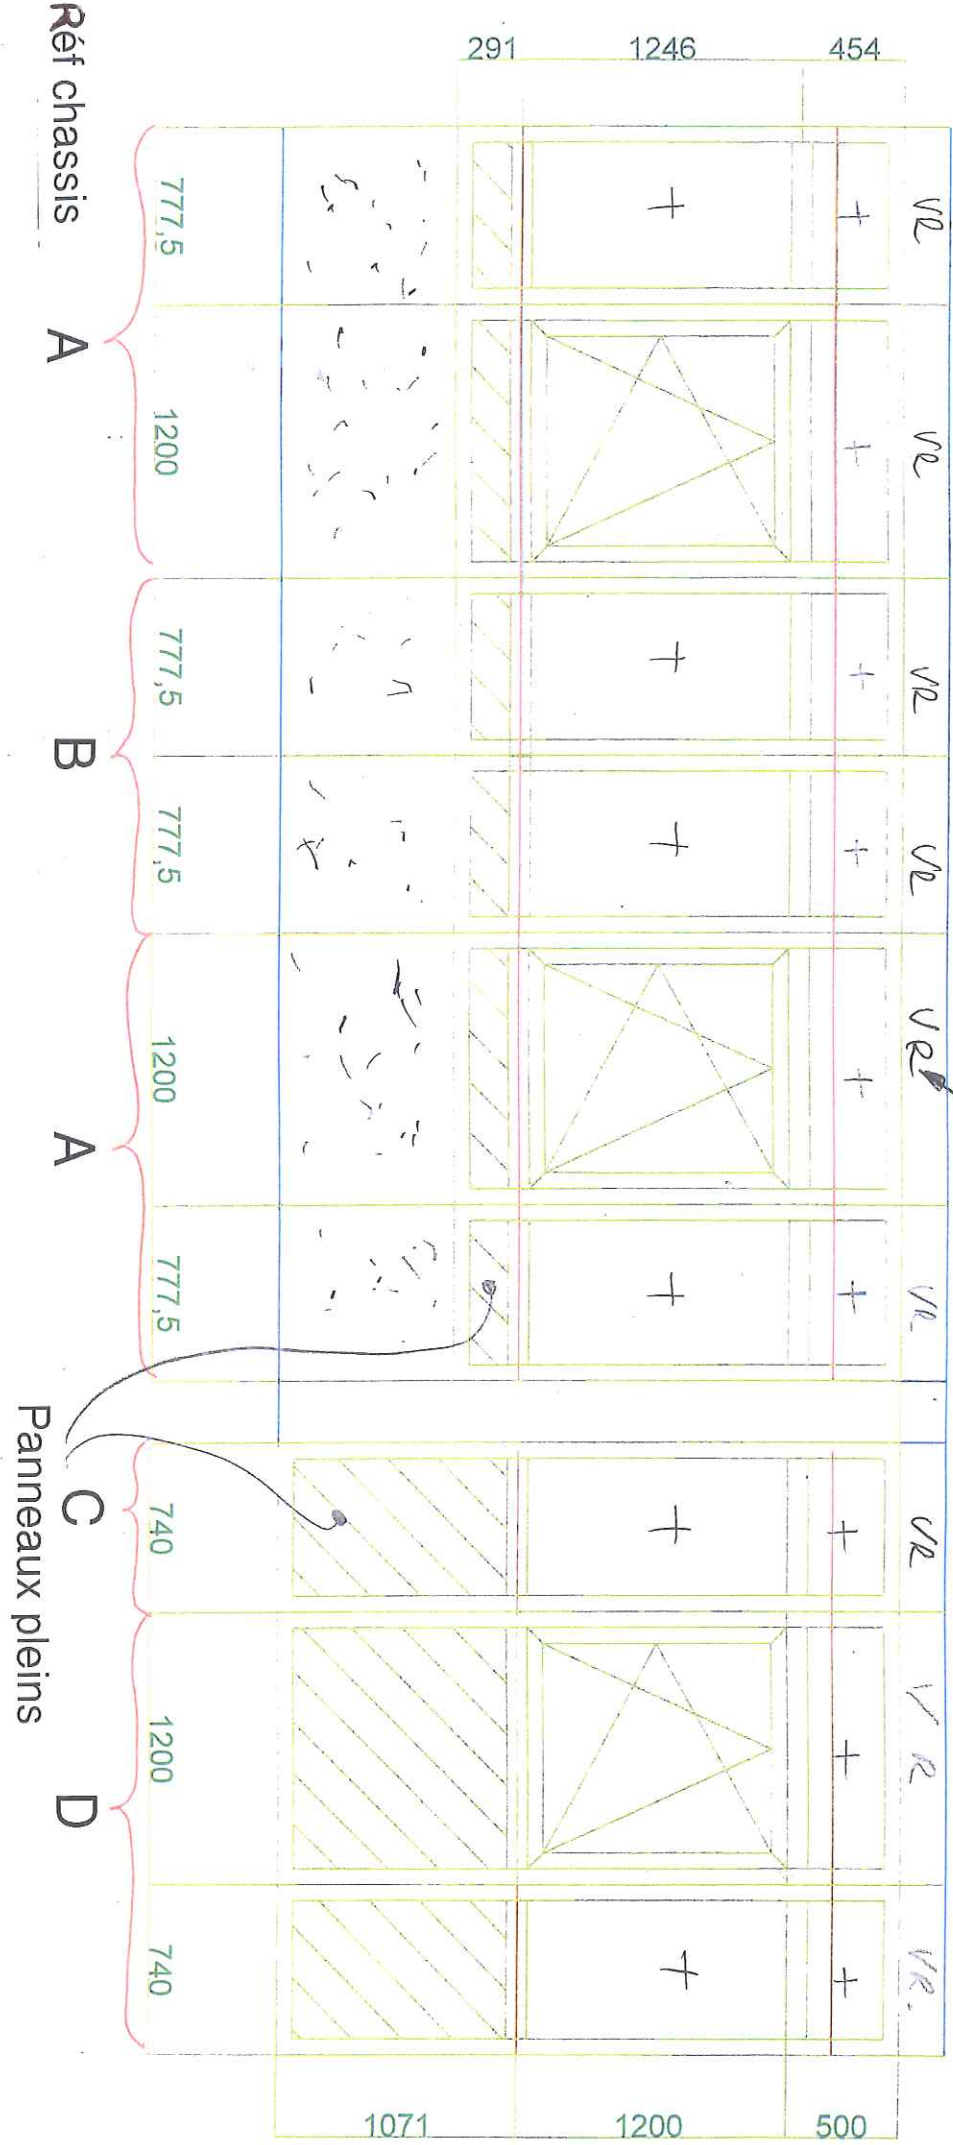

Vue de l'intérieur menuiseries extérieures d'une classe rez de chaussée

Volet roulant ht 170 mm + caisson  
Lames alu électrique radio

Vue de l'intérieur menuiseries extérieures d'une classe étage